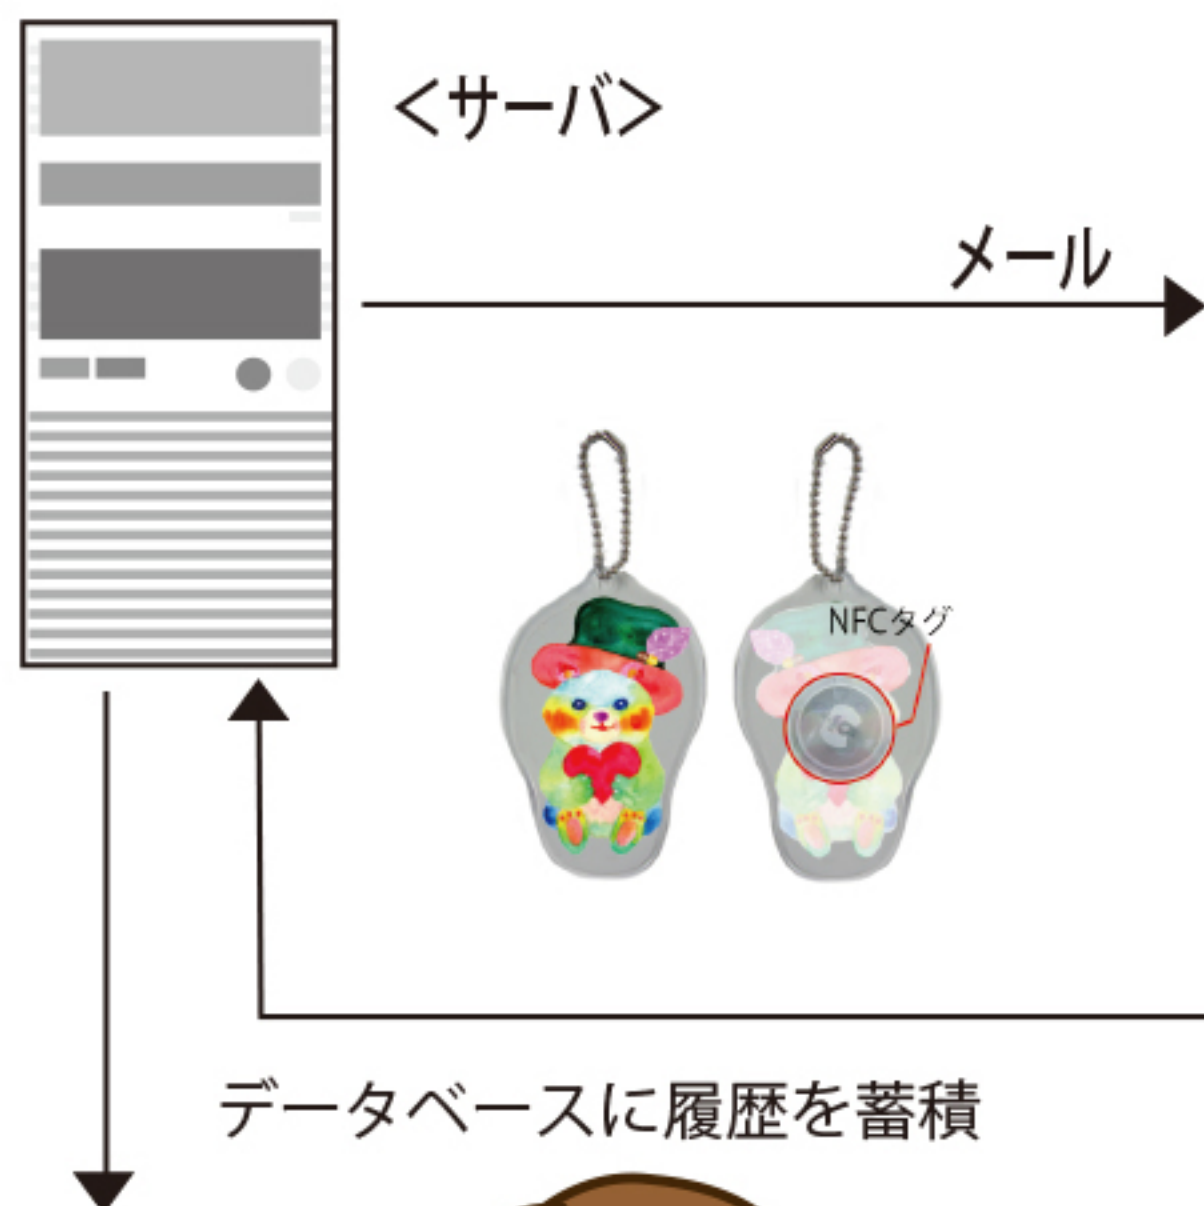

学童保育施設・塾関係 入退管理施設に最適！

簡単で便利！
キーホルダー型
入退出システム

こんなお悩み解決！

1. 防犯対策ができていないのか？…
2. 今日は、何時に施設に着いたのかが解らない？…
3. いつ帰ったのかがすぐにわからない？…
4. 電話では、学童を間違えられた？…
5. 上記項目をひとりひとりの親に正確に伝えるのは手間がかかる？…

専用の読み取り機は、必要ありません！
Androidの端末をかざすだけ！

<NFCが入ったキーホルダー>

Tシャツ型▶

- PVCキーホルダー（NFCタグ入り）
- 軟質塩ビ透明圧着 0.3mm+
- 軟質塩ビ透明 1.5mm
- ボールチェーンつけ加工
- OPP袋入れ加工

防塵・防水、衝撃や高温・零下に強い！！
(ご支給のNFCタグの封入・ウェルダ加工を行います)

- アンドロイドスマートフォンをキーホルダーにかざします。
- NFCリーダーが感知してサーバ機に接続します。
- サーバ機に接続すれば、自動でキーホルダーの持ち主にメールを発信します。

QRコードより優れた点

- 1 NFCは**タッチするだけ**QRコードのようにアプリを立ち上げピントを合わせずより簡単です。
※Android対応スマホの場合、iPhoneではアプリの起動が必要
- 2 汚れや破れによって読み取れなくなるQRコードに対して、NFCタグは破損しない限り**何度でも読み込み**できます。
- 3 QRコードは情報の書き換えはできませんが、NFCタグは**何度でも情報を書き換えることができます**（1～10万回程度可能）。
- 4 アプリの起動、Wifiオン、マナーモード切り替えなど、**かざすだけでスマホを操作**することもできます。

入退出お知らせ・メール配信システム

●使用イメージ●

<親>
キーホルダー型 NFC を読み込むとサーバから親宛にメールが届きます。これで、いつ入室したか退出したかが解ります。

**ご家族の方の安心
塾など運営施設の付加価値向上**

入退出のお問合せがあった場合にPCの管理画面より入退出の情報を見ることができます。

<入退出のチェック>
事前にお渡ししているNFC内蔵のキーホルダーをAndroid端末（スマートフォン）にタッチするだけでそのキーホルダーを持っている学童の親に入退出のメールが自動送信されます。